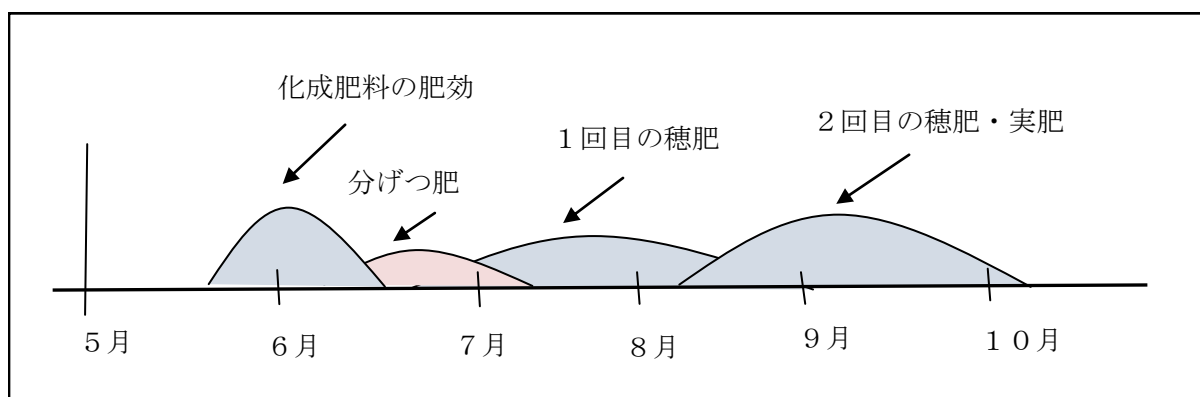

成分

30-6-6

特徴

15kg

- ①基肥一発処理できる軽量・少量施肥タイプです。
- ②軽量ですので大圃場や大面積の方におすすめします。
又、ご高齢の農家さんや女性の方でも楽に扱えます。
- ③各種の被覆尿素の配合により、初期生育から生育後半まで肥効が持続します。
- ④被覆尿素 60日・100日・140日の配合です。
- ⑤側条施肥にも最適です。

肥効イメージ

※施肥量は、地域・土壌条件により増減してください。